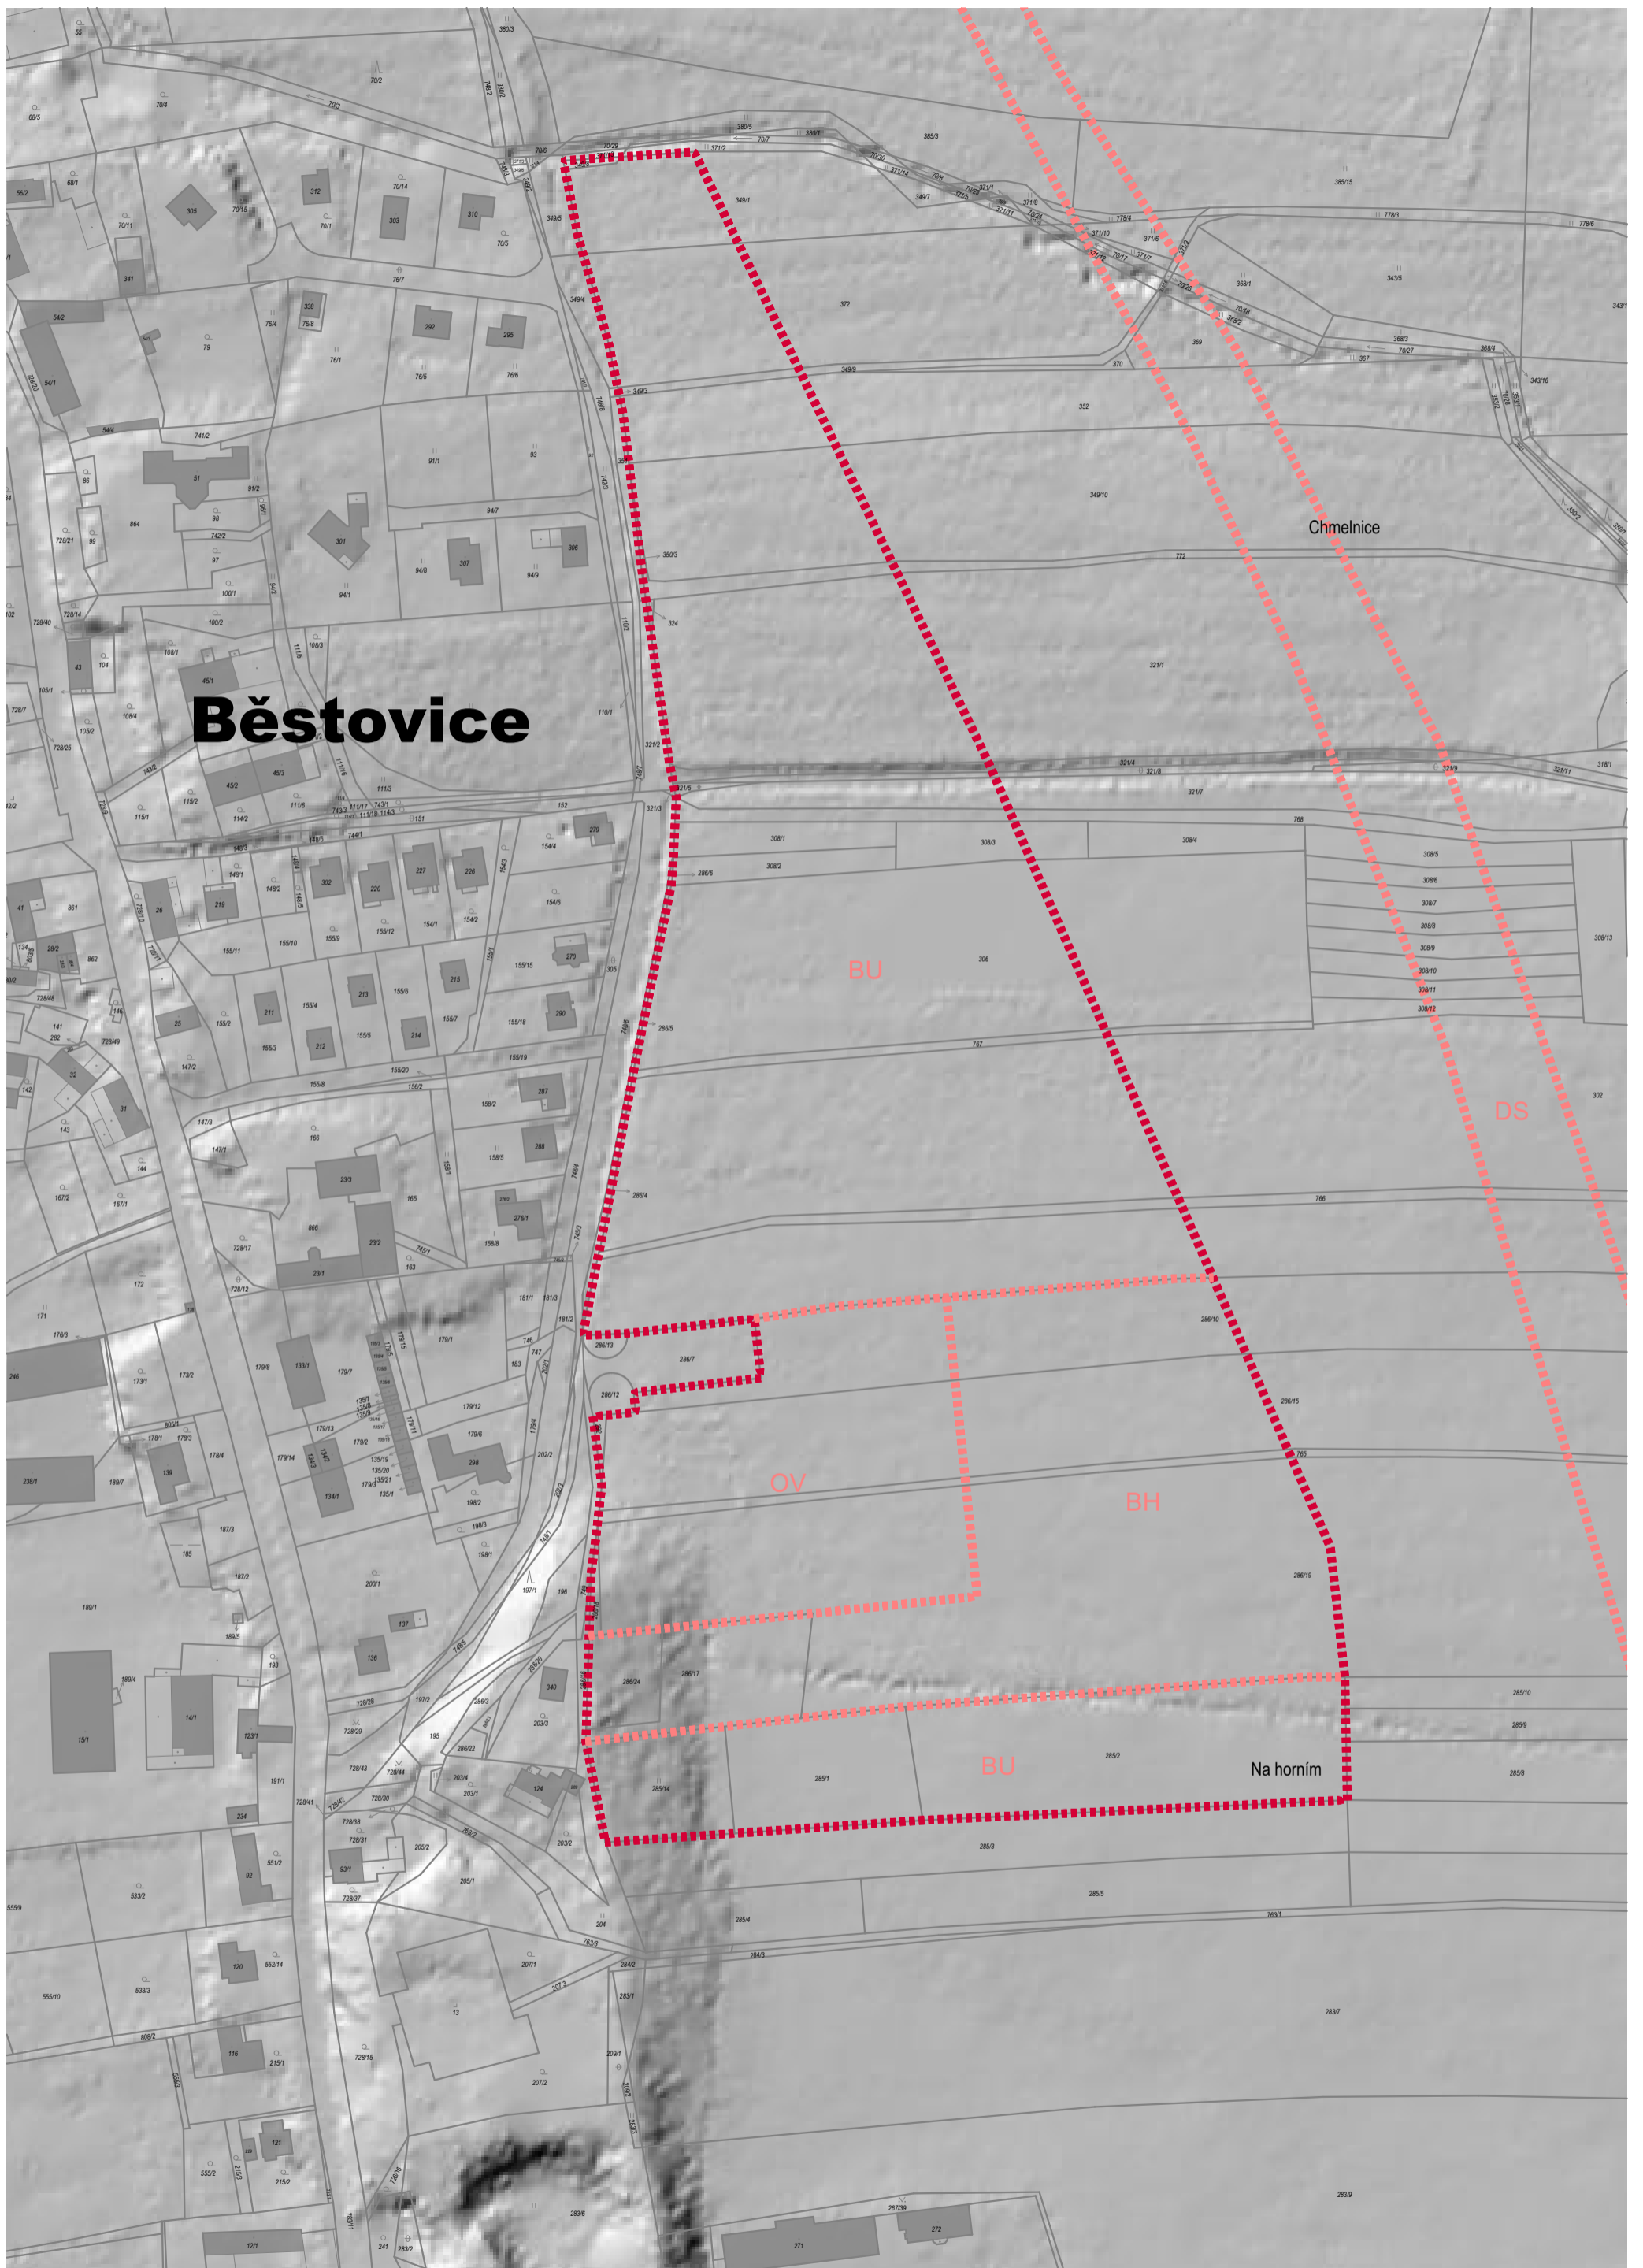

ÚZEMNÍ STUDIE BĚSTOVICE

FINAL 02 25 2025 B.1 - SCHWARZPLAN 1:5000

LEGENDA

- majetek obce Běstovice
- majetek kraje Pardubický
- majetek soukromý vlastníci

Běstovice

Chmelnice

BU

DS

OV

BH

BU

Na horním

ÚZEMNÍ STUDIE BĚSTOVICE

FINAL 02 25 2025 B.8 - STRUKTURA VLASTNÍKŮ 1:2000

Architectural studio
space