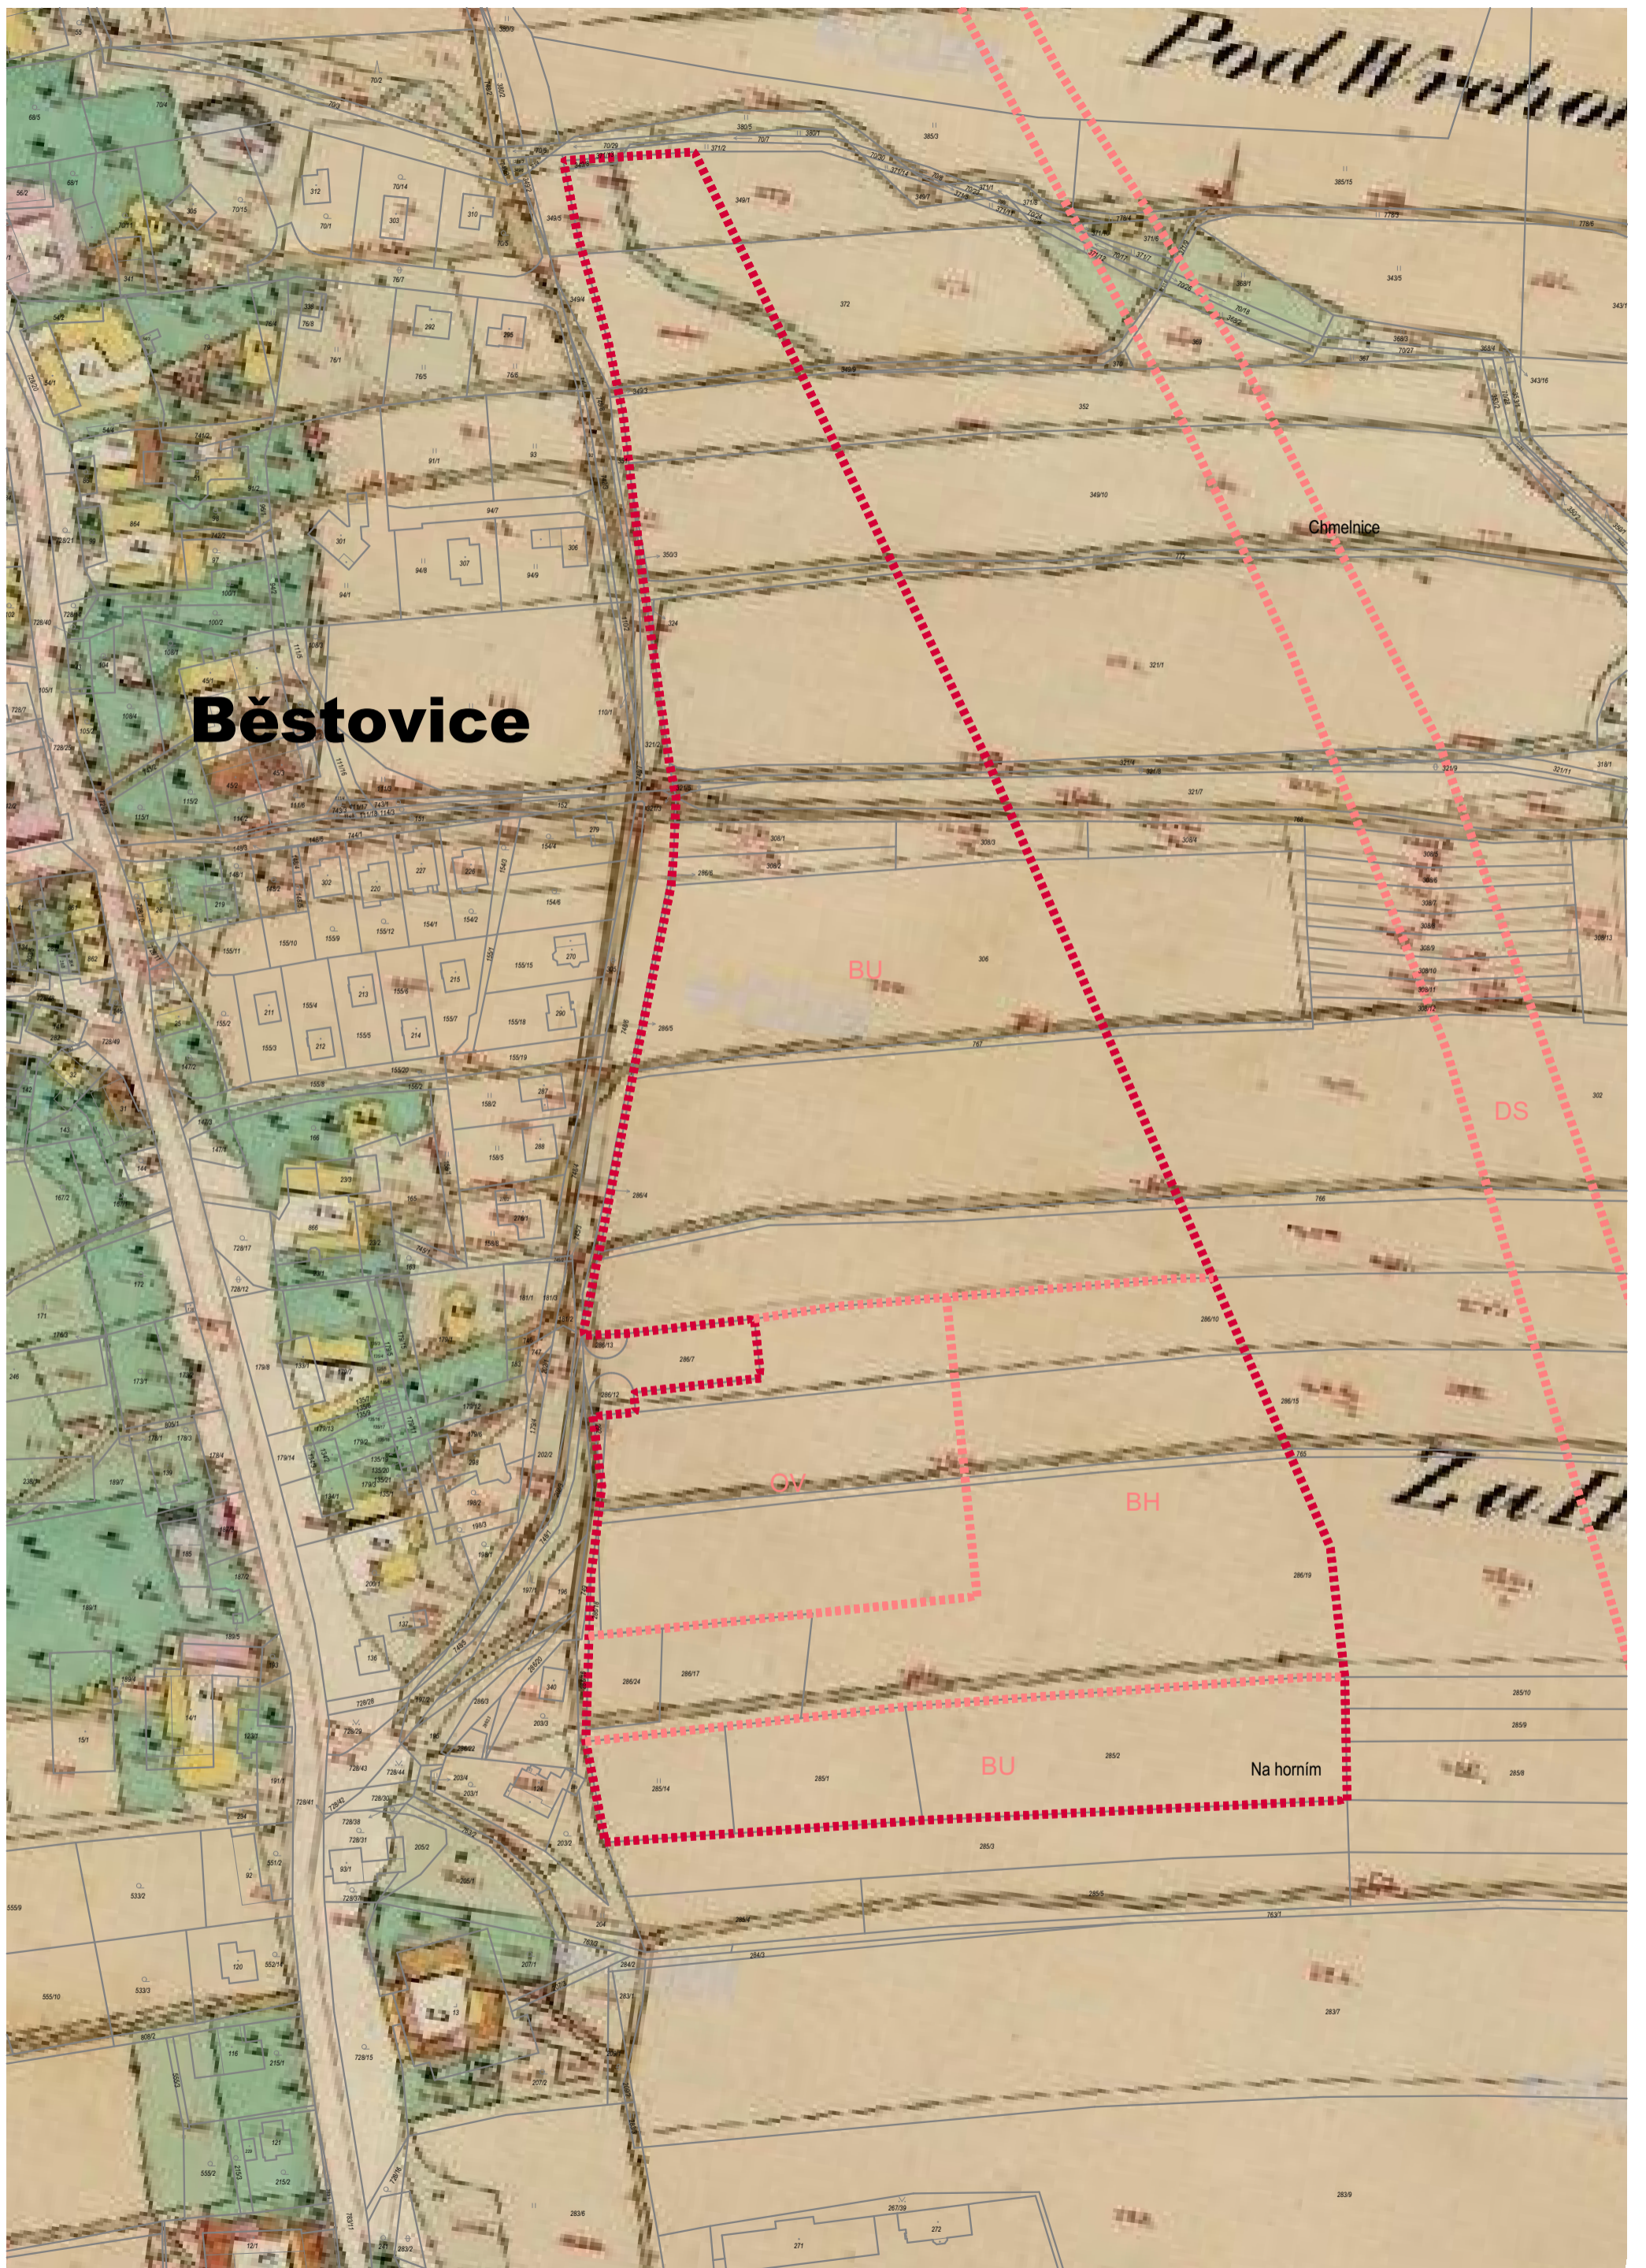

ÚZEMNÍ STUDIE BĚSTOVICE

FINAL 02 25 2025 B.1 - SCHWARZPLAN 1:5000

LEGENDA

- majetek obce Běstovice
- majetek kraje Pardubický
- majetek soukromý vlastníci

Běstovice

Chmelnice

BU

DS