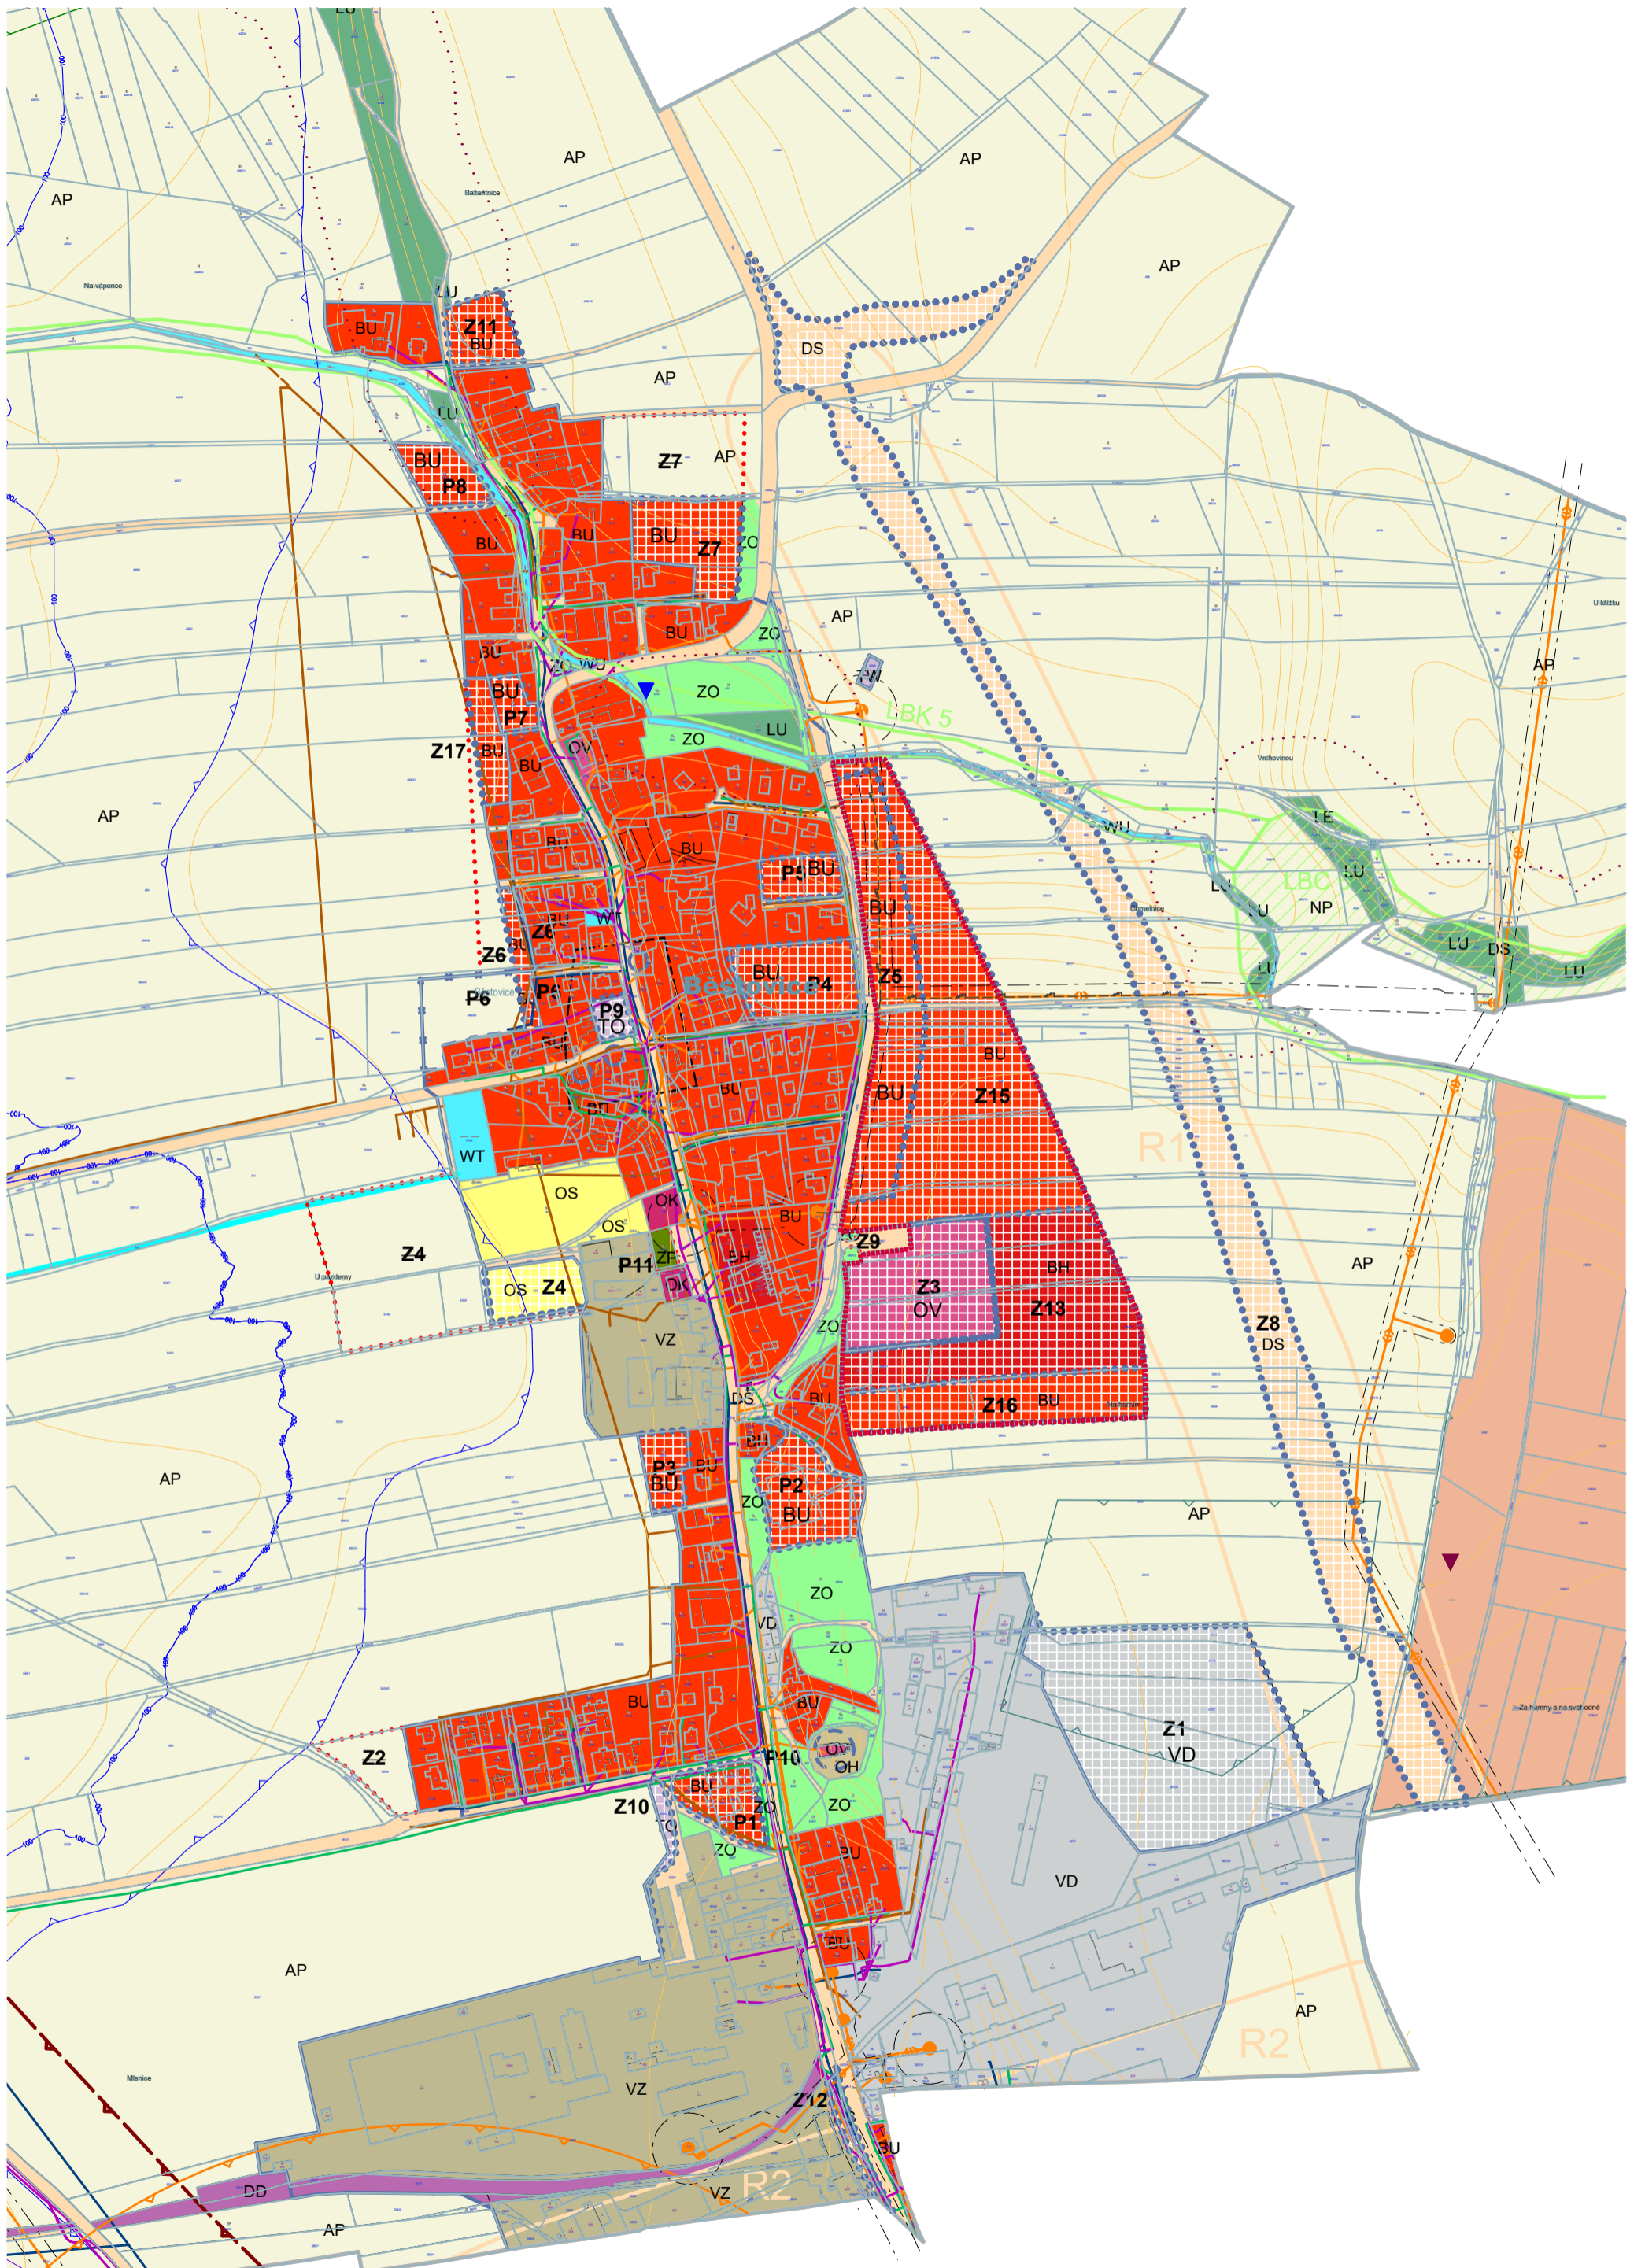

ÚZEMNÍ STUDIE BĚSTOVICE

FINAL 02 25 2025 B.1 - SCHWARZPLAN 1:5000

LEGENDA

- majetek obce Běstovice
- majetek kraje Pardubický
- majetek soukromý vlastníci

Běstovice

Chmelnice

BU

DS

OV

BH

BU

Na horním

ÚZEMNÍ STUDIE BĚSTOVICE

FINAL 02 25 2025 B.8 - STRUKTURA VLASTNÍKŮ 1:2000

Architectural studio
space