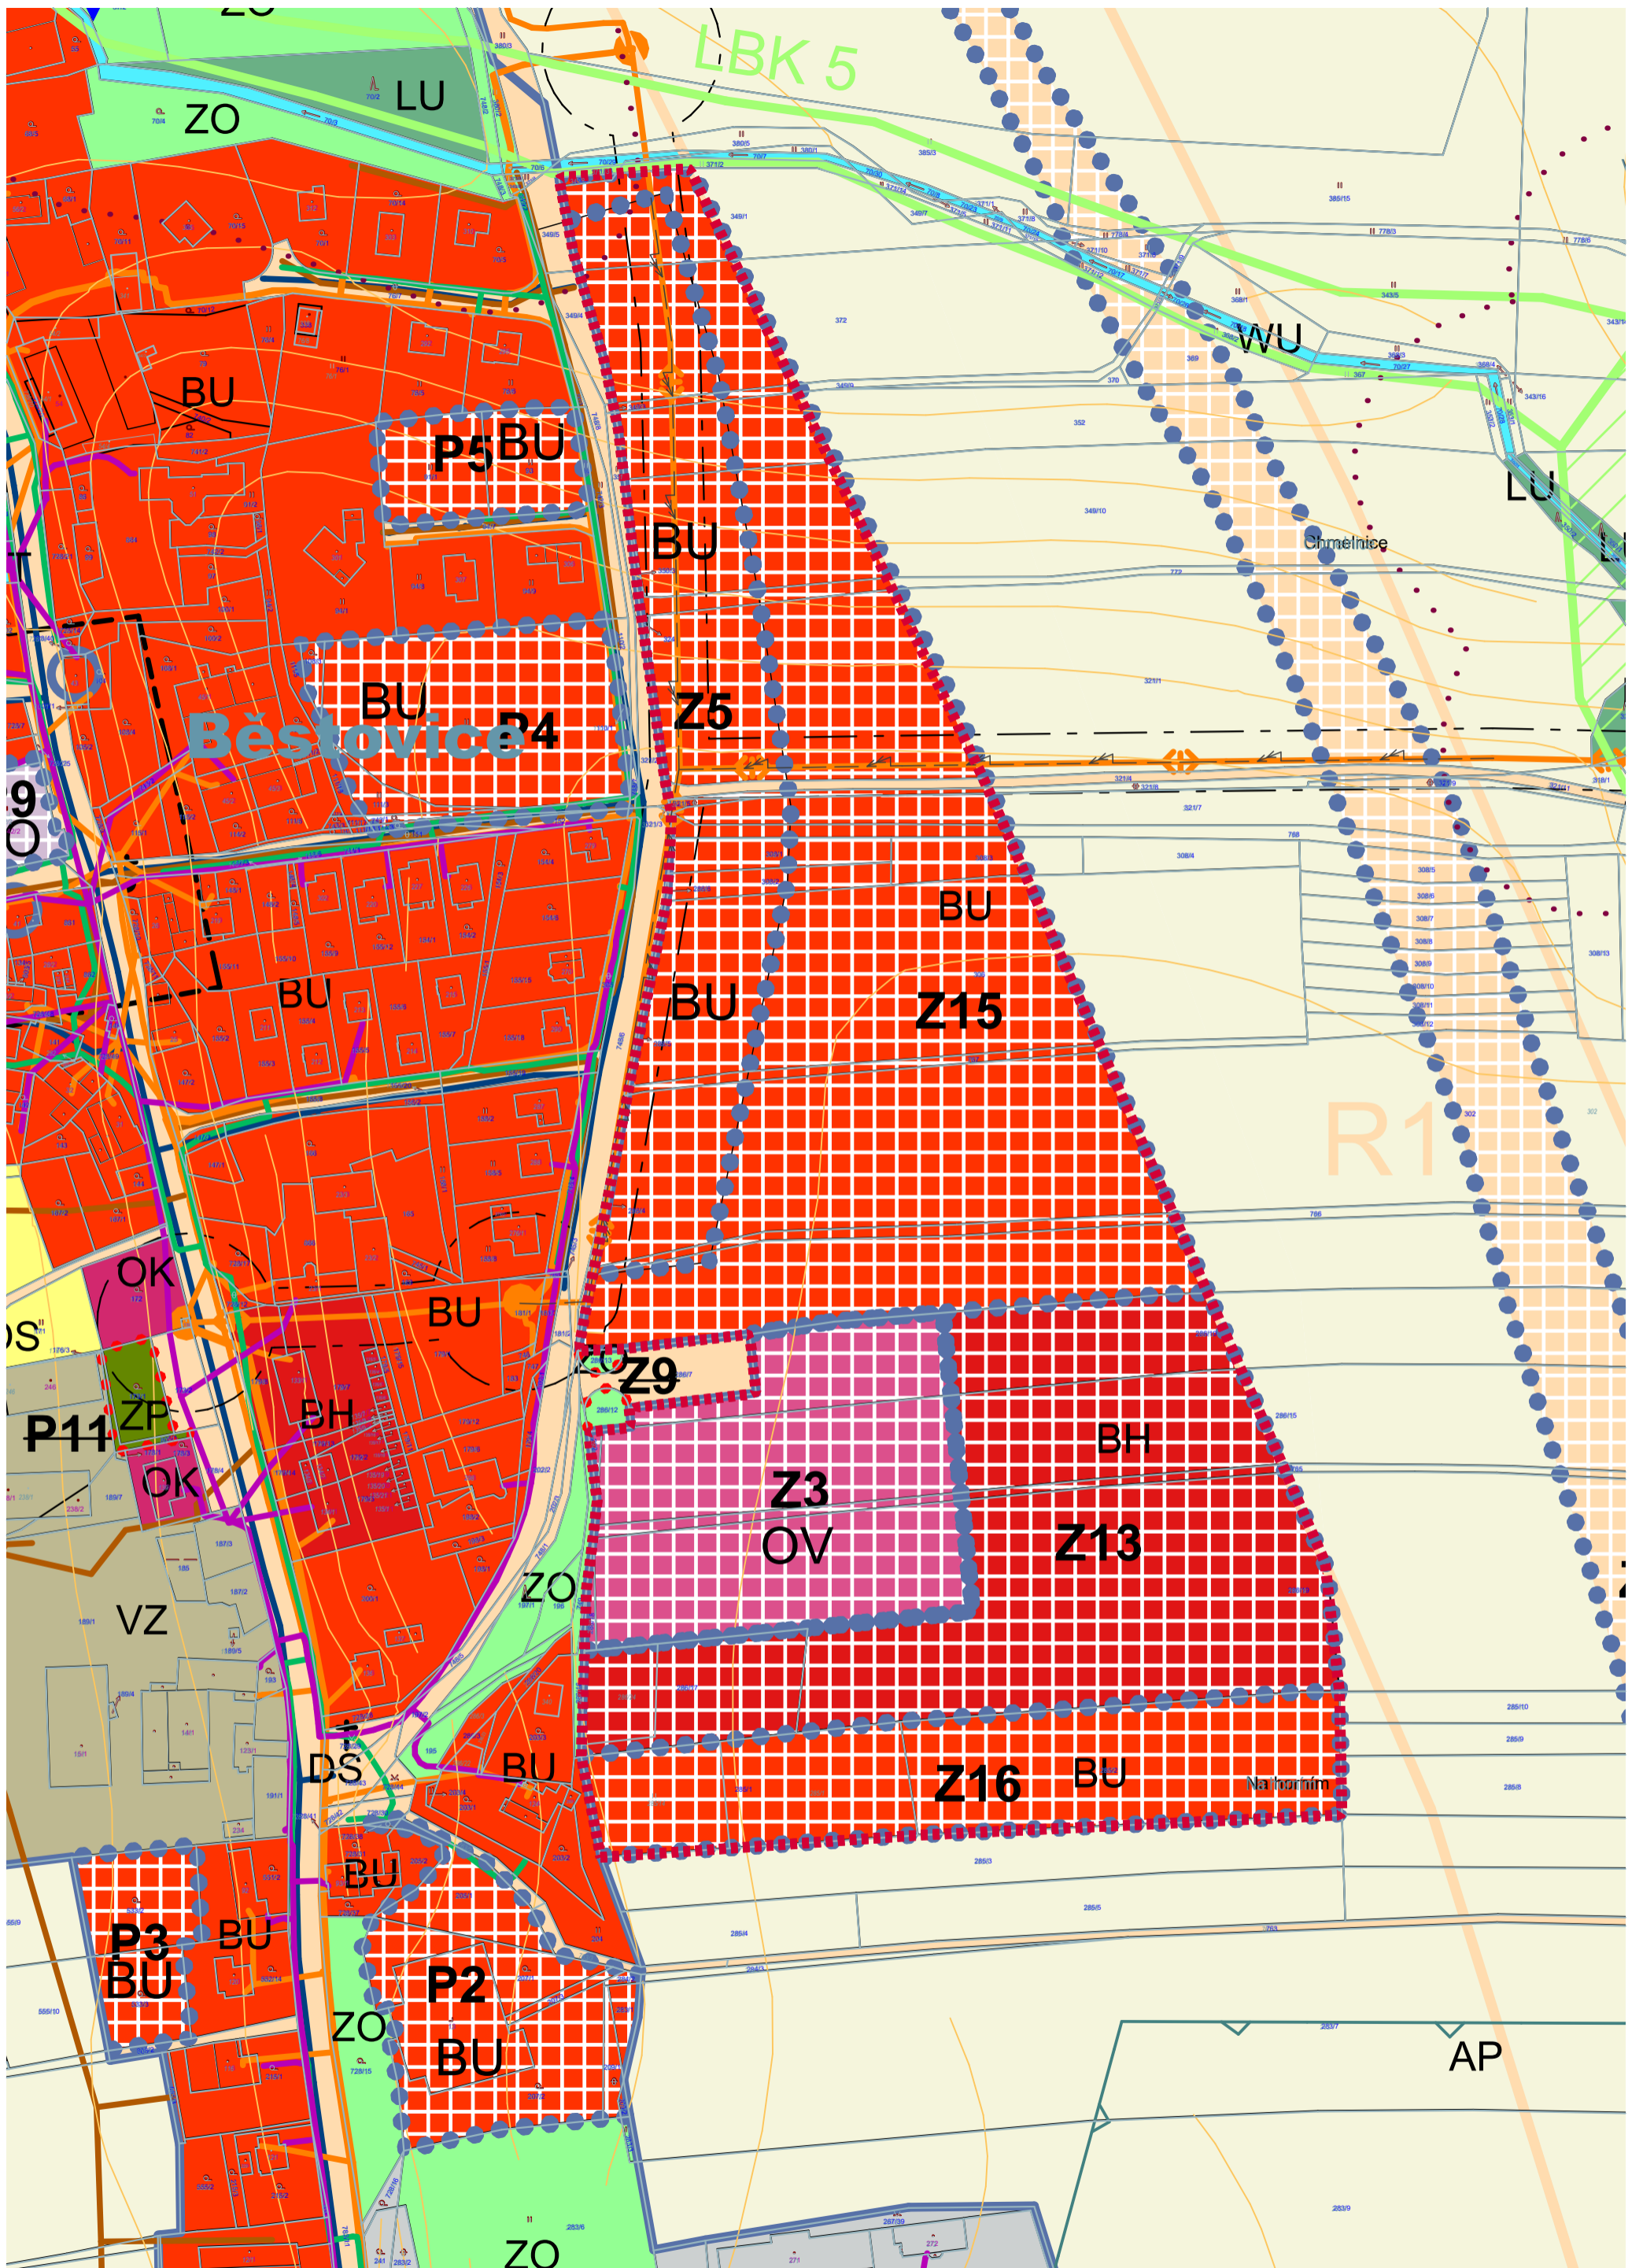

ÚZEMNÍ STUDIE BĚSTOVICE

FINAL 02 25 2025 B.1 - SCHWARZPLAN 1:5000

LEGENDA

- majetek obce Běstovice
- majetek kraje Pardubický
- majetek soukromý vlastníci

Běstovice

Chmelnice

BU

DS

OV

BH

BU

Na horním

ÚZEMNÍ STUDIE BĚSTOVICE

FINAL 02 25 2025 B.8 - STRUKTURA VLASTNÍKŮ 1:2000

Architectural studio
space