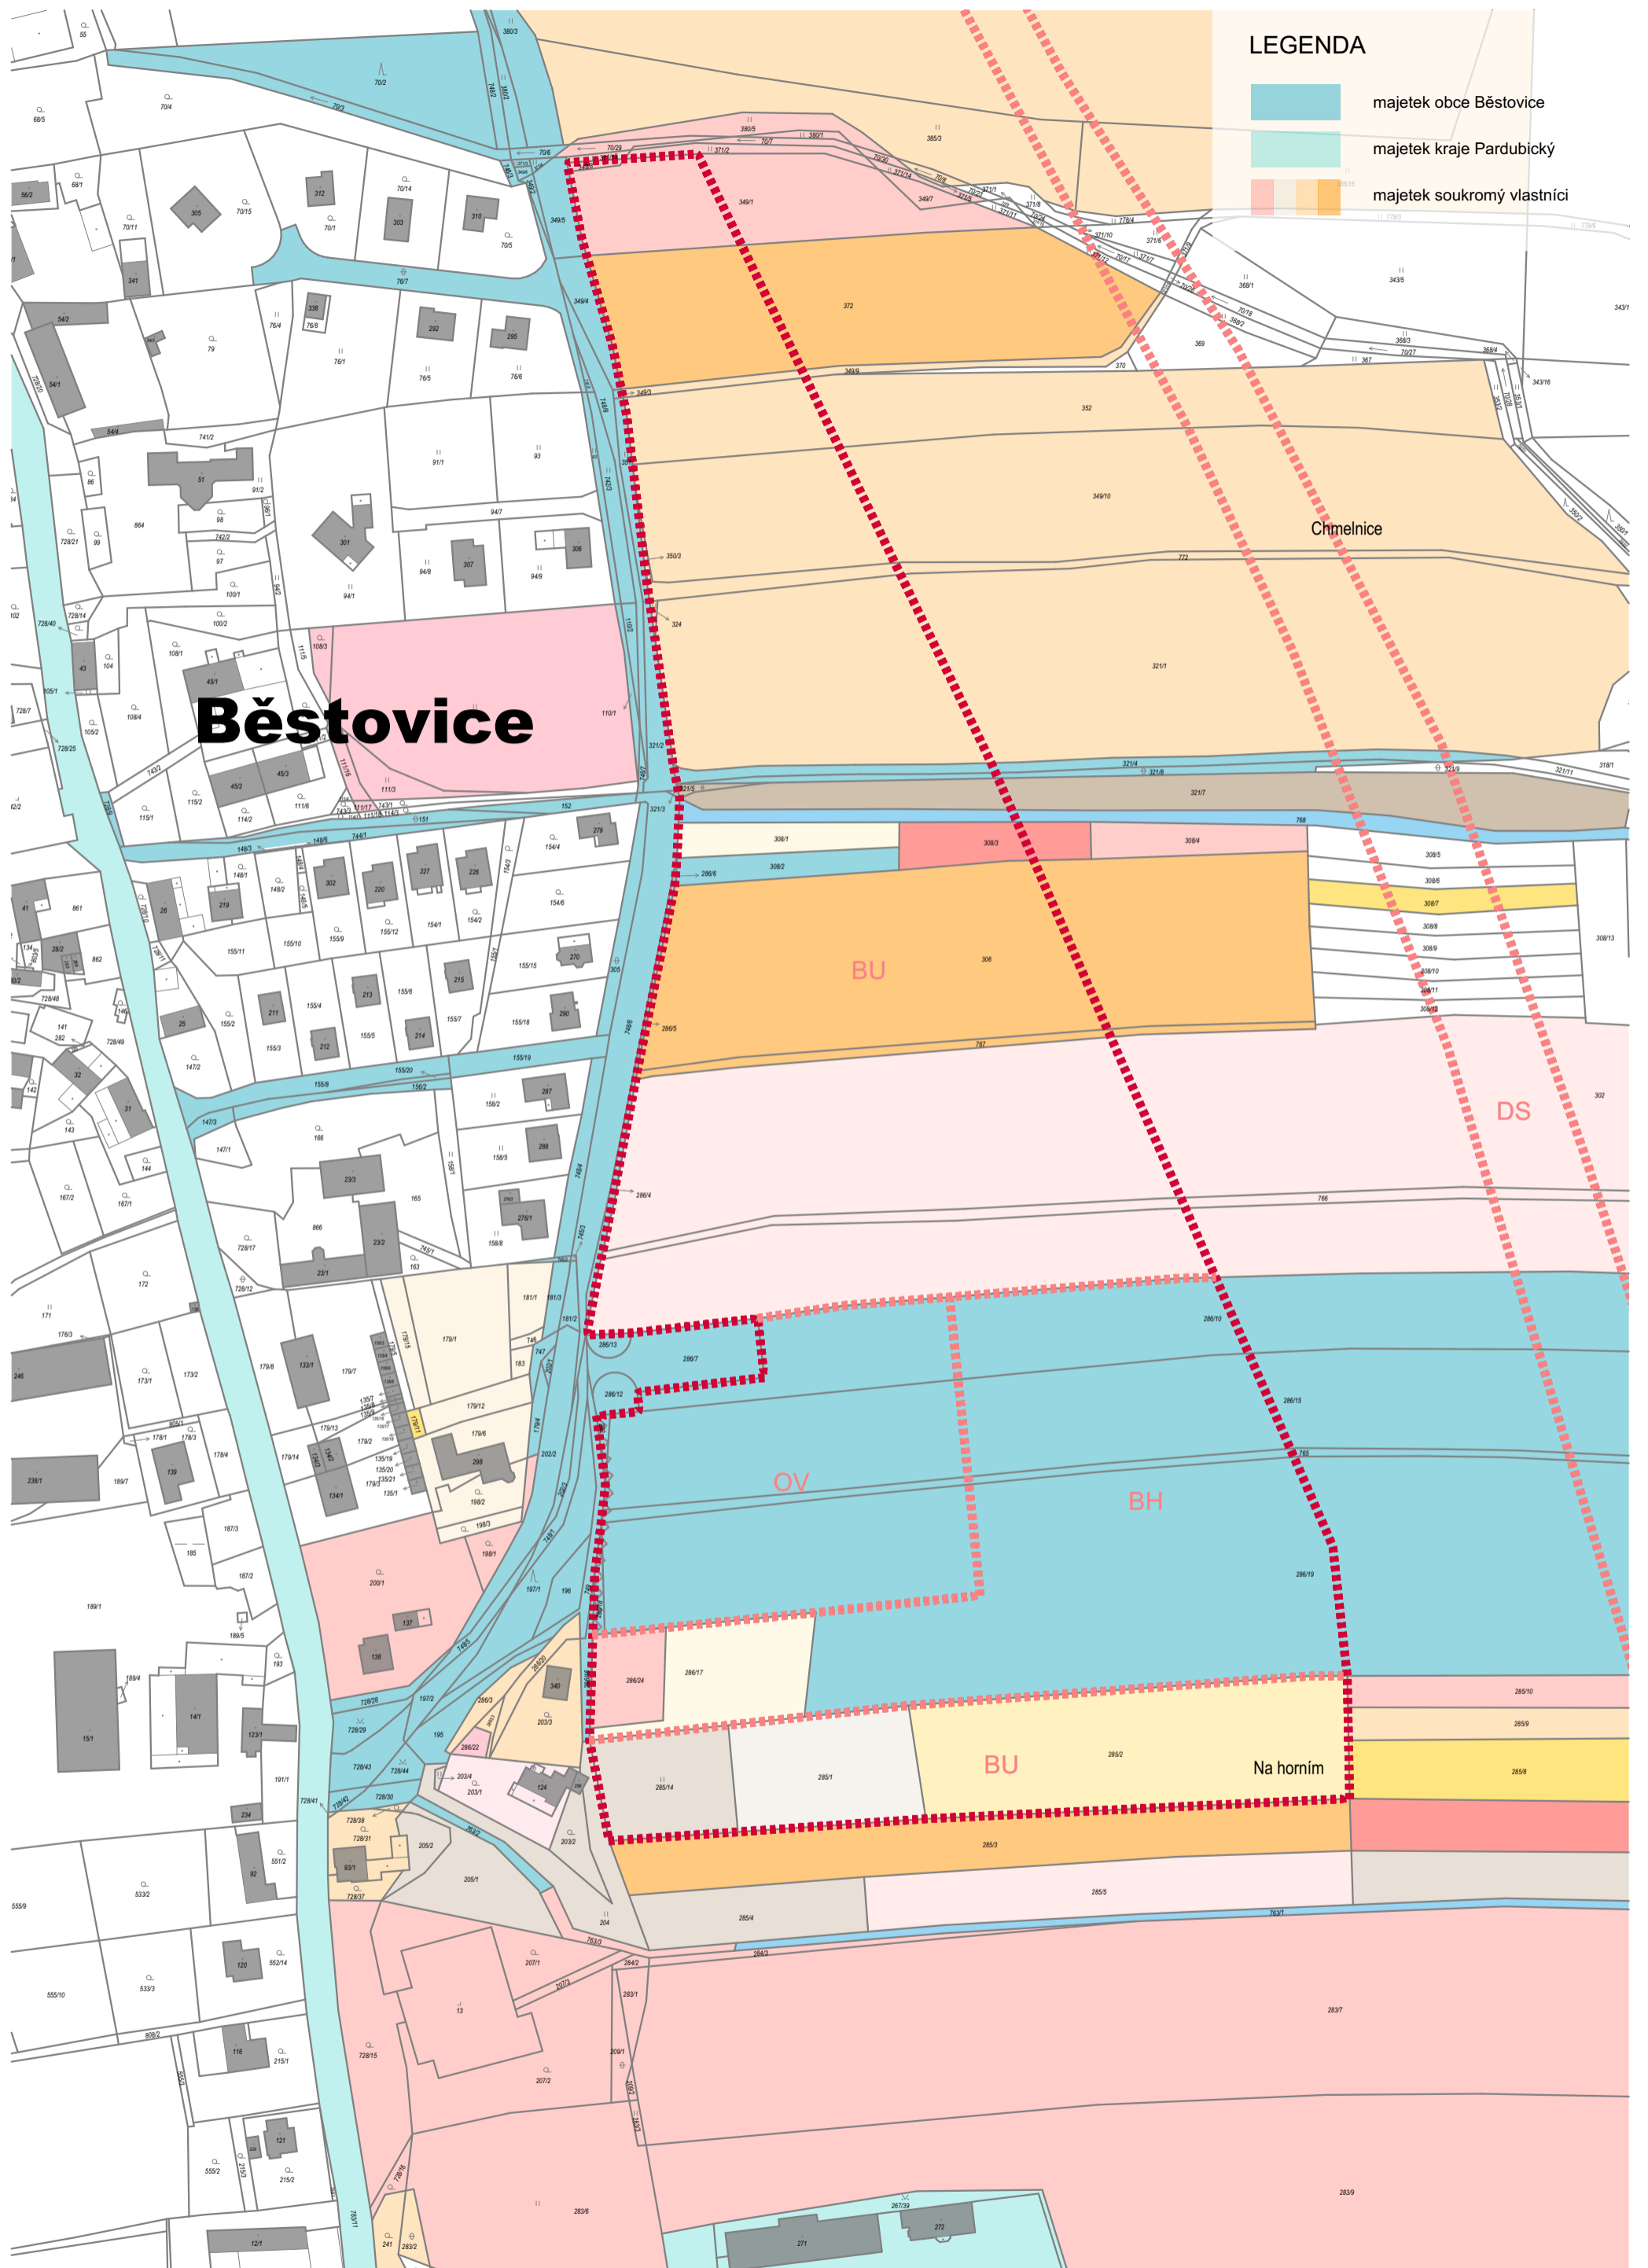

ÚZEMNÍ STUDIE BĚSTOVICE

FINAL 02 25 2025 B.1 - SCHWARZPLAN 1:5000

LEGENDA

- majetek obce Běstovice
- majetek kraje Pardubický
- majetek soukromý vlastníci

Běstovice

Chmelnice

BU

DS

OV

BH

BU

Na horním

ÚZEMNÍ STUDIE BĚSTOVICE

FINAL 02 25 2025 B.8 - STRUKTURA VLASTNÍKŮ 1:2000

Architectural studio
space